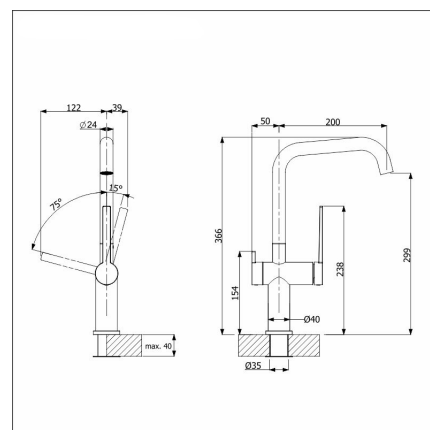

BLANCO ETAGON 6 + LAPETEK LINO-A mattamusta

Tuotekoodi 111571K2

Tuotekuvaus

Valmis allas+hana-setti, jolla valitset helposti tyylikkään, toimivan ja turvallisen kokonaisuuden keittiöösi edulliseen pakettihintaan. Setti sisältää suurikokoisen, päältä asennettavan Etagon-altaan sekä Lapetek-hanan, jotka yhdessä muodostavat monikäyttöisen ja tilankäyttöään optimaalisen kokonaisuuden. Setin hanassa on tyylikäs astianpesukoneliitäntä sekä suomalainen tyyppihyväksyntä.

Tekniset tiedot

- Allaskaapin minimileveys: 60 cm
- Pohjaventtiili: 3,5" InFino ei kaukosäätöä
- Pääaltaan syvyys: 220 mm

Toimitussisältö

- BLANCO Silgranit allas
- Etagon rst-kisko 2 kpl
- pohjaventtiilistö
- kotimainen Prevox Smartloc vesilukko
- LAPETEK LINO-A mattamusta hana apk-liitännällä