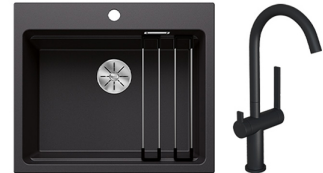

## BLANCO ETAGON 6 + LAPETEK ROUND-A mattamusta

### Tuotekoodi 111571K1

#### Tuotekuvaus

Valmis allas+hana-setti, jolla valitset helposti tyylikkään, toimivan ja turvallisen kokonaisuuden keittiöosi edulliseen pakettihintaan. Setti sisältää suurikokoisen, päältä asennettavan Etagon-altaan sekä Lapetek-hanan, jotka yhdessä muodostavat monikäyttöisen ja tilankäyttöään optimaalisen kokonaisuuden. Setin hanassa on tyylikäs astianpesukoneliitäntä sekä suomalainen tyyppihyväksyntä.

#### Toimitussisältö

- BLANCO Silgranit allas
- pohjaventtiilistö
- kotimainen Prevox Smartloc vesilukko
- LAPETEK ROUND-A mattamusta hana apk-liitännällä