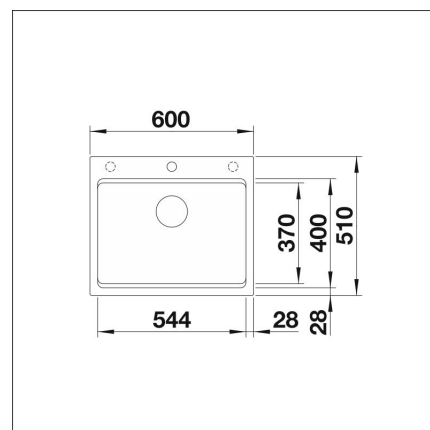

BLANCO ETAGON 6

Silgranit mattamusta

Tuotekoodi 111571

Tuotekuvaus

Arkea helpottavaa käytännöllisyyttä kolmella työskentelytasolla. Altaan kanssa vakiona tulevat monitoimikiskot lisäävät toiminnallisuutta. Nerokkaan välitason ja vakiona altaaseen kuuluvien Etagon-kiskojen ansiosta altaassa on kolme erillistä työskentelytasoa: yksi altaan pohjalla, toinen välitasolla ja kolmas altaan päällä. Näiden tasojen avulla voit työskennellä altaassa aina optimaalisesti riippumatta siitä, minkä kokoisia tai muotoisia astioita käytät.

INFINO

Tekniset tiedot

- Allaskaapin minimileveys: 60 cm
- Altaan kiinnitystapa: Päältä asennettava
- Materiaali: Silgranit (komposiitti)
- Pohjaventtiili: 3,5" InFino ei kaukosäätöä
- Pääaltaan syvyys: 220 mm