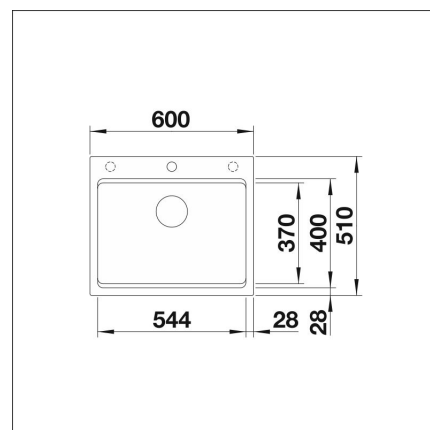

BLANCO ETAGON 6

Silgranit beton

Tuotekoodi 111570

Tuotekuvaus

Arkea helpottavaa käytännöllisyyttä kolmella työskentelytasolla. Altaan kanssa vakiona tulevat monitoimikiskot lisäävät toiminnallisuutta. Nerokkaan välitason ja vakiona altaaseen kuuluvien Etagon-kiskojen ansiosta altaassa on kolme erillistä työskentelytasoa: yksi altaan pohjalla, toinen välitasolla ja kolmas altaan päällä. Näiden tasojen avulla voit työskennellä altaassa aina optimaalisesti riippumatta siitä, minkä kokoisia tai muotoisia astioita käytät.

INFINO

Tekniset tiedot

- Allaskaapin minimileveys: 60 cm
- Altaan kiinnitystapa: Päältä asennettava
- Materiaali: Silgranit (komposiitti)
- Pohjaventtiili: 3,5" InFino ei kaukosäätöä
- Pääaltaan syvyys: 220 mm

Toimitussisältö

- BLANCO Silgranit allas
- pohjaventtiilistö
- kotimainen Prevox Smartloc vesilukko

Ladattava aineisto

- Altaan asennus- ja käyttöohje
- Prevox Smartloc asennusohje
- Huolto-ohje
- Materiaalitieto
- Upotusaukkotiedot
- InFino pohjaventtiilistö

Suosittelavat lisätarvikkeet

Leikkuulauta
Lue lisää >>

Leikkuulauta
Lue lisää >>