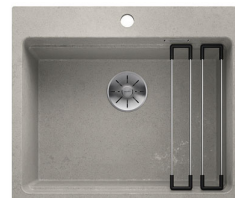

BLANCO ETAGON 6

Silgranit beton

Tuotekoodi 111570**Tuotekuvaus**

Arkea helpottavaa käytännöllisyyttä kolmella työskentelytasolla. Altaan kanssa vakiona tulevat monitoimikiskot lisäävät toiminnallisuutta. Nerokkaan välitason ja vakiona altaaseen kuuluvien Etagon-kiskojen ansiosta altaassa on kolme erillistä työskentelytasoa: yksi altaan pohjalla, toinen välitasolla ja kolmas altaan päällä. Näiden tasojen avulla voit työskennellä altaassa aina optimaalisesti riippumatta siitä, minkä kokoisia tai muotoisia astioita käytät.

INFINO

Tekniset tiedot

- Allaskaapin minimileveys: 60 cm
- Altaan kiinnitystapa: Päältä asennettava
- Materiaali: Silgranit (komposiitti)
- Pohjaventtiili: 3,5" InFino ei kaukosäätöä
- Pääaltaan syvyys: 220 mm