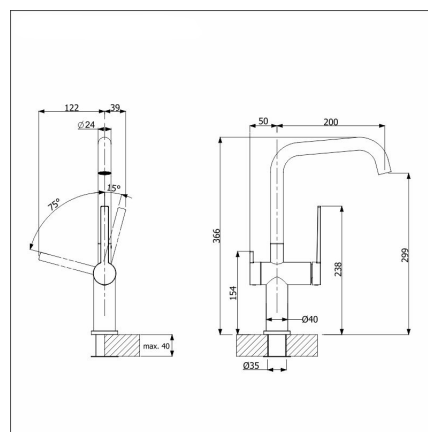

BLANCO ETAGON 6 + LAPETEK LINO-A kallionharmaa

Tuotekoodi 111511K1

Tuotekuvaus

Valmis allas+hana-setti, jolla valitset helposti tyylikkään, toimivan ja turvallisen kokonaisuuden keittiöösi edulliseen pakettihintaan. Setti sisältää suurikokoisen, päältä asennettavan Etagon-altaan sekä Lapetek-hanan, jotka yhdessä muodostavat monikäyttöisen ja tilankäyttöään optimaalisen kokonaisuuden. Setin hanassa on tyylikäs astianpesukoneliitäntä sekä suomalainen tyyppihyväksyntä.

Tekniset tiedot

- Allaskaapin minimileveys: 60 cm
- Pohjaventtiili: 3,5" InFino ei kaukosäätöä
- Pääaltaan syvyys: 220 mm

Toimitussisältö

- BLANCO Silgranit allas
- Etagon rst-kisko 2 kpl
- pohjaventtiilistö
- kotimainen Prevox Smartloc vesilukko
- LAPETEK LINO-A kallionharmaa hana apk-liitännällä