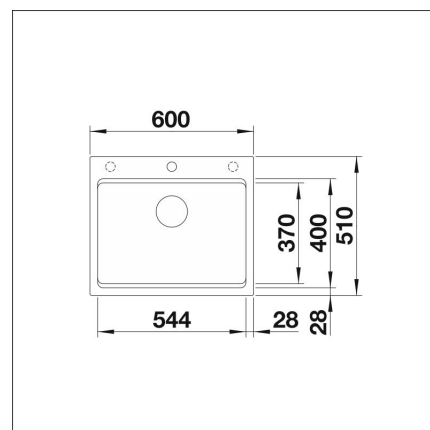

#### Tekniset tiedot

- Allaskaapin minimileveys: 60 cm
- Altaan kiinnitystapa: Päältä asennettava
- Materiaali: Silgranit (komposiitti)
- Pohjaventtiili: 3,5" InFino ei kaukosäätöä
- Pääaltaan syvyys: 220 mm