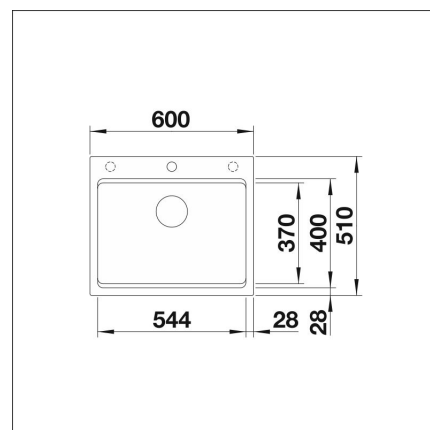

BLANCO ETAGON 6

Silgranit tartufo

Tuotekoodi 111510

Tuotekuvaus

Arkea helpottavaa käytännöllisyyttä kolmella työskentelytasolla. Altaan kanssa vakiona tulevat monitoimikiskot lisäävät toiminnallisuutta. Nerokkaan välitason ja vakiona altaaseen kuuluvien Etagon-kiskojen ansiosta altaassa on kolme erillistä työskentelytasoa: yksi altaan pohjalla, toinen välitasolla ja kolmas altaan päällä. Näiden tasojen avulla voit työskennellä altaassa aina optimaalisesti riippumatta siitä, minkä kokoisia tai muotoisia astioita käytät.

INFINO

Tekniset tiedot

- Allaskaapin minimileveys: 60 cm
- Altaan kiinnitystapa: Päältä asennettava
- Materiaali: Silgranit (komposiitti)
- Pohjaventtiili: 3,5" InFino ei kaukosäätöä
- Pääaltaan syvyys: 220 mm

Toimitussisältö

- BLANCO Silgranit allas
- pohjaventtiilistö
- kotimainen Prevox Smartloc vesilukko

Ladattava aineisto

- Altaan asennus- ja käyttöohje
- Prevox Smartloc asennusohje
- Huolto-ohje
- Materiaalitieto
- Uputusaukkotiedot
- InFino pohjaventtiilistö

Suosittelavat lisätarvikkeet

Leikkuulauta
Lue lisää >>

Rullamatto
Lue lisää >>