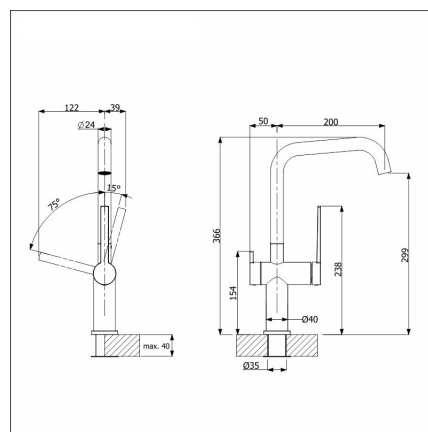

#### Tekniset tiedot

- Allaskaapin minimileveys: 60 cm
- Altaan kiinnitystapa: Päältä asennettava
- Altaan väri: Silgranit® soft-valkoinen
- Pohjaventtiili: 3,5" InFino ei kaukosäätöä
- Pääaltaan syvyys: 220 mm