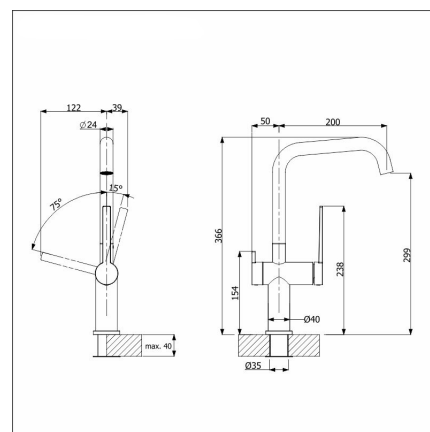

BLANCO ETAGON 6 + LAPETEK LINO-A volcano-harmaa

Tuotekoodi 111509K7

Tuotekuvaus

Valmis allas+hana-setti, jolla valitset helposti tyylikkään, toimivan ja turvallisen kokonaisuuden keittiöosi edulliseen pakettihintaan. Setti sisältää suurikokoisen, päältä asennettavan Etagon-altaan sekä Lapetek-hanan, jotka yhdessä muodostavat monikäyttöisen ja tilankäyttötään optimaalisen kokonaisuuden. Setin hanassa on tyylikäs astianpesukoneliitäntä sekä suomalainen tyyppihyväksyntä.

Tekniset tiedot

- Allaskaapin minimileveys: 60 cm
- Altaan kiinnitystapa: Päältä asennettava
- Altaan väri: Silgranit® volcano-harmaa
- Pohjaventtiili: 3,5" InFino ei kaukosäätöä
- Pääaltaan syvyys: 220 mm