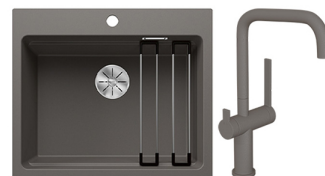

BLANCO ETAGON 6 + LAPETEK LINO-A volcano-harmaa

Tuotekoodi 111509K7

Tuotekuvaus

Valmis allas+hana-setti, jolla valitset helposti tyylikkään, toimivan ja turvallisen kokonaisuuden keittiöosi edulliseen pakettihintaan. Setti sisältää suurikokoisen, päältä asennettavan Etagon-altaan sekä Lapetek-hanan, jotka yhdessä muodostavat monikäyttöisen ja tilankäyttötään optimaalisen kokonaisuuden. Setin hanassa on tyylikäs astianpesukoneliitäntä sekä suomalainen tyyppihyväksyntä.

Tekniset tiedot

- Allaskaapin minimileveys: 60 cm
- Altaan kiinnitystapa: Päältä asennettava
- Altaan väri: Silgranit® volcano-harmaa
- Pohjaventtiili: 3,5" InFino ei kaukosäätöä
- Pääaltaan syvyys: 220 mm

Toimitussisältö

- BLANCO Silgranit allas
- pohjaventtiilistö
- kotimainen Prevox Smartloc vesilukko
- LAPETEK LINO-A anthrazit hana apk-liitännällä

Ladattava aineisto

- Asennus- ja käyttöohje
- Hanan käyttö- ja asennusohje
- Prevox Smartloc asennusohje
- Huolto-ohje
- Materiaalitietoa
- Uputusaukkotiedot
- Vaatimustenmukaisuusvakuutus
- InFino pohjaventtiilistö