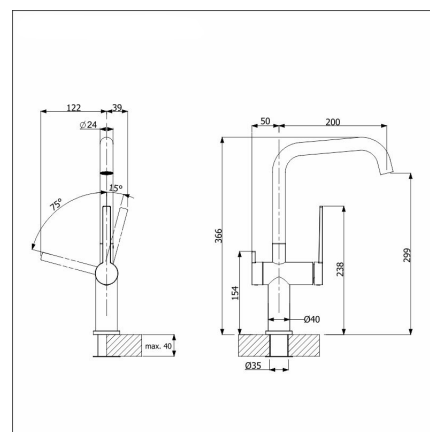

Tekniset tiedot

- Allaskaapin minimileveys: 60 cm
- Pohjaventtiili: 3,5" InFino ei kaukosäätöä
- Pääaltaan syvyys: 220 mm

Toimitussisältö

- BLANCO Silgranit allas
- Etagon rst-kisko 2 kpl
- pohjaventtiilistö
- kotimainen Prevox Smartloc vesilukko
- LAPETEK LINO-A anthrazit hana apk-liitännällä