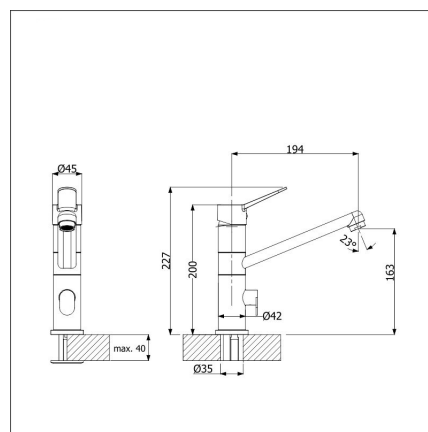

#### Tekniset tiedot

- Allaskaapin minimileveys: 60 cm
- Pohjaventtiili: 3,5" InFino ei kaukosäätöä
- Pääaltaan syvyys: 220 mm