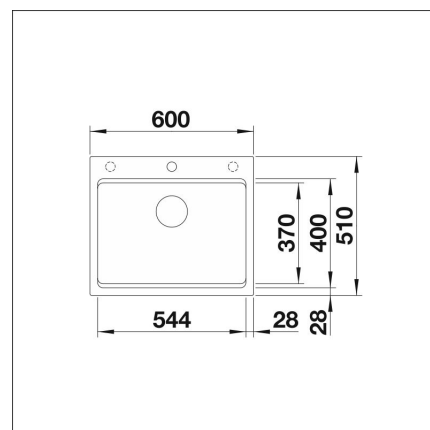

BLANCO ETAGON 6

Silgranit anthrazit

Tuotekoodi 111509

Tuotekuvaus

Arkea helpottavaa käytännöllisyyttä kolmella työskentelytasolla. Altaan kanssa vakiona tulevat monitoimikiskot lisäävät toiminnallisuutta. Nerokkaan välitason ja vakiona altaaseen kuuluvien Etagon-kiskojen ansiosta altaassa on kolme erillistä työskentelytasoa: yksi altaan pohjalla, toinen välitasolla ja kolmas altaan päällä. Näiden tasojen avulla voit työskennellä altaassa aina optimaalisesti riippumatta siitä, minkä kokoisia tai muotoisia astioita käytät.

INFINO

Tekniset tiedot

- Allaskaapin minimileveys: 60 cm
- Altaan kiinnitystapa: Päältä asennettava
- Materiaali: Silgranit (komposiitti)
- Pohjaventtiili: 3,5" InFino ei kaukosäätöä
- Pääaltaan syvyys: 220 mm