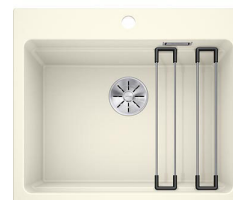

**BLANCO ETAGON 6**

Silgranit jasmin

**Tuotekoodi 111505****Tuotekuvaus**

Arkea helpottavaa käytännöllisyyttä kolmella työskentelytasolla. Altaan kanssa vakiona tulevat monitoimikiskot lisäävät toiminnallisuutta. Nerokkaan välitason ja vakiona altaaseen kuuluvien Etagon-kiskojen ansiosta altaassa on kolme erillistä työskentelytasoa: yksi altaan pohjalla, toinen välitasolla ja kolmas altaan päällä. Näiden tasojen avulla voit työskennellä altaassa aina optimaalisesti riippumatta siitä, minkä kokoisia tai muotoisia astioita käytät.

INFINO

**Tekniset tiedot**

- Allaskaapin minimileveys: 60 cm
- Allasmateriaali: kivikomposiitti
- Altaan kiinnitystapa: Päältä upotettava
- Pohjaventtiili: 3,5" InFino ei kaukosäätöä
- Pääaltaan syvyys: 220 mm