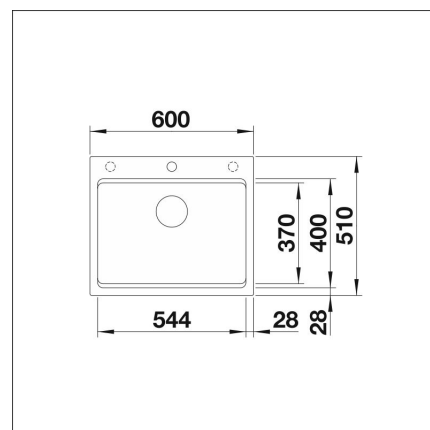

BLANCO ETAGON 6

Silgranit coffee

Tuotekoodi 111504

Tuotekuvaus

Arkea helpottavaa käytännöllisyyttä kolmella työskentelytasolla. Altaan kanssa vakiona tulevat monitoimikiskot lisäävät toiminnallisuutta. Nerokkaan välitason ja vakiona altaaseen kuuluvien Etagon-kiskojen ansiosta altaassa on kolme erillistä työskentelytasoa: yksi altaan pohjalla, toinen välitasolla ja kolmas altaan päällä. Näiden tasojen avulla voit työskennellä altaassa aina optimaalisesti riippumatta siitä, minkä kokoisia tai muotoisia astioita käytät.

Tekniset tiedot

- Allaskaapin minimileveys: 60 cm
- Altaan kiinnitystapa: Päältä asennettava
- Materiaali: Silgranit (komposiitti)
- Pohjaventtiili: 3,5" InFino ei kaukosäätöä
- Pääaltaan syvyys: 220 mm

Toimitussisältö

- BLANCO Silgranit allas
- pohjaventtiilistö
- kotimainen Prevox Smartloc vesilukko

Ladattava aineisto

- Altaan asennus- ja käyttöohje
- Prevox Smartloc asennusohje
- Huolto-ohje
- Materiaalitieto
- Uputusaukkotiedot
- InFino pohjaventtiilistö

Suosittelavat lisätarvikkeet

Leikkuulauta
Lue lisää >>

Rullamatto
Lue lisää >>