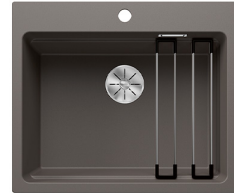

**BLANCO ETAGON 6**

Silgranit volcano-harmaa

**Tuotekoodi 111503****Tuotekuvaus**

Moderni allas, joka sopii monenlaisiin keittiöihin. Harmoninen design ja elegantti valutustaso tuovat miellyttävän tunnelman keittiöön. Materiaalina Blancon kehittämä ainutlaatuinen, lähes naarmuuntumaton SILGRANIT-kivimassa, joka kestää hyvin kuumuutta, säilyttää värinsä ja on helppo puhdistaa. Patenteilla suojatussa SILGRANIT-materiaalissa yhdistyvät helpohoitoisuus, käytännöllisyys ja kestävyys.

INFINO

**Tekniset tiedot**

- Allaskaapin minimileveys: 60 cm
- Allasmateriaali: kivi komposiitti
- Altaan kiinnitystapa: Päältä asennettava
- Pohjaventtiili: 3,5" InFino ei kaukosäätöä
- Pääaltaan syvyys: 220 mm