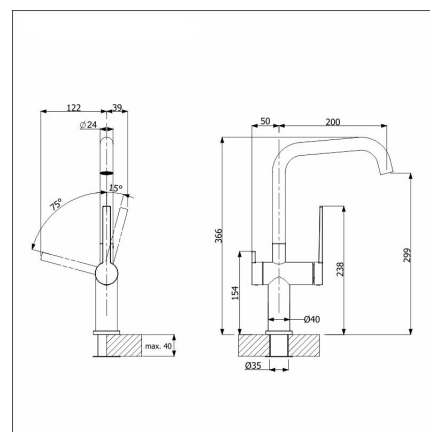

BLANCO ETAGON 6 + LAPETEK LINO-A valkoinen

Tuotekoodi 111502K1

Tuotekuvaus

Valmis allas+hana-setti, jolla valitset helposti tyylikkään, toimivan ja turvallisen kokonaisuuden keittiöösi edulliseen pakettihintaan. Setti sisältää suurikokoisen, päältä asennettavan Etagon-altaan sekä Lapetek-hanan, jotka yhdessä muodostavat monikäyttöisen ja tilankäyttöään optimaalisen kokonaisuuden. Setin hanassa on tyylikäs astianpesukoneliitäntä sekä suomalainen tyyppihyväksyntä.

Tekniset tiedot

- Allaskaapin minimileveys: 60 cm
- Pohjaventtiili: 3,5" InFino ei kaukosäätöä
- Pääaltaan syvyys: 220 mm

Toimitussisältö

- BLANCO Silgranit allas
- Etagon rst-kisko 2 kpl
- pohjaventtiilistö
- kotimainen Prevox Smartloc vesilukko
- LAPETEK LINO-A valkoinen hana apk-liitännällä