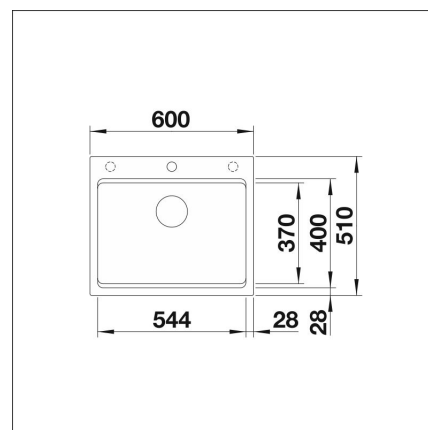

BLANCO ETAGON 6

Silgranit valkoinen

Tuotekoodi 111502

Tuotekuvaus

Arkea helpottavaa käytännöllisyyttä kolmella työskentelytasolla. Altaan kanssa vakiona tulevat monitoimikiskot lisäävät toiminnallisuutta. Nerokkaan välitason ja vakiona altaaseen kuuluvien Etagon-kiskojen ansiosta altaassa on kolme erillistä työskentelytasoa: yksi altaan pohjalla, toinen välitasolla ja kolmas altaan päällä. Näiden tasojen avulla voit työskennellä altaassa aina optimaalisesti riippumatta siitä, minkä kokoisia tai muotoisia astioita käytät.

INFINO

Tekniset tiedot

- Allaskaapin minimileveys: 60 cm
- Altaan kiinnitystapa: Päältä asennettava
- Materiaali: Silgranit (komposiitti)
- Pohjaventtiili: 3,5" InFino ei kaukosäätöä
- Pääaltaan syvyys: 220 mm