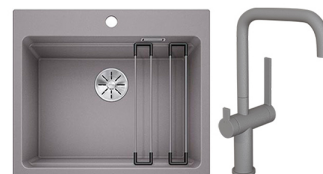

## BLANCO ETAGON 6 + LAPETEK LINO-A alumetallic

#### Tuotekuvaus

Valmis allas+hana-setti, jolla valitset helposti tyylikkään, toimivan ja turvallisen kokonaisuuden keittiöösi edulliseen pakettihintaan. Setti sisältää suurikokoisen, päältä asennettavan Etagon-altaan sekä Lapetek-hanan, jotka yhdessä muodostavat monikäyttöisen ja tilankäyttöään optimaalisen kokonaisuuden. Setin hanassa on tyylikäs astianpesukoneliitäntä sekä suomalainen tyyppihyväksyntä.

#### Toimitussisältö

- BLANCO Silgranit allas
- pohjaventtiilistö
- kotimainen Prevox Smartloc vesilukko
- LAPETEK LINO-A alumetallic hana apk-liitännällä