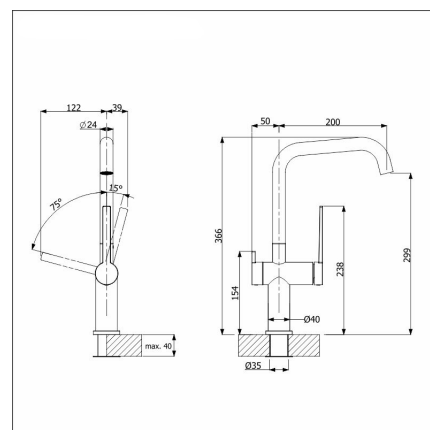

#### Tekniset tiedot

- Allaskaapin minimileveys: 60 cm
- Altaan kiinnitystapa: Päältä asennettava
- Pohjaventtiili: 3,5" InFino ei kaukosäätöä
- Pääaltaan syvyys: 220 mm