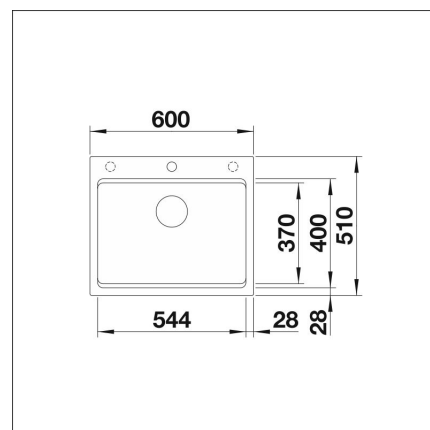

BLANCO ETAGON 6

Silgranit alumetallic

Tuotekoodi 111500

Tuotekuvaus

Arkea helpottavaa käytännöllisyyttä kolmella työskentelytasolla. Altaan kanssa vakiona tulevat monitoimikiskot lisäävät toiminnallisuutta. Nerokkaan välitason ja vakiona altaaseen kuuluvien Etagon-kiskojen ansiosta altaassa on kolme erillistä työskentelytasoa: yksi altaan pohjalla, toinen välitasolla ja kolmas altaan päällä. Näiden tasojen avulla voit työskennellä altaassa aina optimaalisesti riippumatta siitä, minkä kokoisia tai muotoisia astioita käytät.

INFINO

Tekniset tiedot

- Allaskaapin minimileveys: 60 cm
- Altaan kiinnitystapa: Päältä asennettava
- Materiaali: Silgranit (komposiitti)
- Pohjaventtiili: 3,5" InFino ei kaukosäätöä
- Pääaltaan syvyys: 220 mm