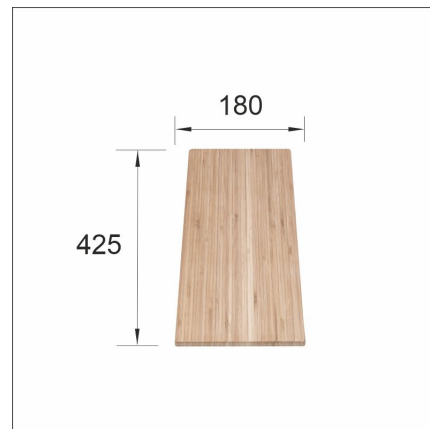

LEIKKUULAUTA (Luna-X Lavin) bambu

Tuotekoodi 1111

Tuotekuvaus

Bambu on luontoystävällinen materiaali leikkuulaudaksi. Nopeasti kasvava ruokokasvi on käytännössä ehtymätön raaka-aine, joka soveltuu mainiosti leikkuulaudan materiaaliksi sen antibakteerisen ominaisuuden ansiosta. Bambu imee vähän kosteutta, on kestävä ja pitkäikäinen eikä tylsytä veitsen terää ruokaa valmistettaessa. Leikkuulauta on mitoitettu istumaan tukevasti altaaseen. Luonnonmateriaalista johtuen jokainen leikkuulauta on kuitenkin uniikki ja pieniä mittaeroja voi esiintyä verrattuna annettuihin mittoihin.

Tekniset tiedot

Toimitussisältö
- leikkuulauta

Ladattava aineisto
• Leikkuulauta ohje

Suosittelavat lisätarvikkeet