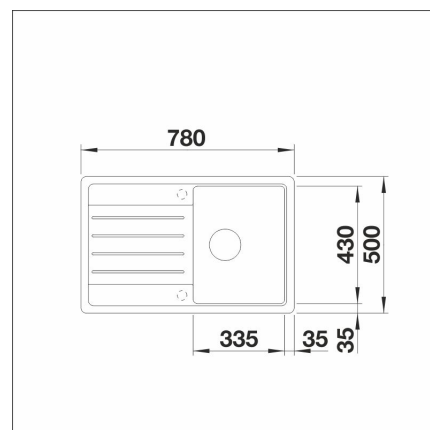

BLANCO LEGRA 45 S

Silgranit mattamusta

Tuotekoodi 110971

Tuotekuvaus

Blanco Legra 45 S altaassa yhdistyvät virtaviivainen muotoilu ja moderni tilava allas. Legra on ihanteellinen allas pieneen tai keskisuureen keittiöön, jossa käytetään kapeaa allaskaappia. Tilavan altaansa ansiosta toimii hyvin myös apukeittiössä.

Blanco Legra 45 S on saatavissa kolmessa eri värissä ja se voidaan asentaa molemminkätisenä, jolloin valutustaso tulee joko altaan vasemmalle tai oikealle puolelle.

Tekniset tiedot

- Allaskaapin minimileveys: 45 cm
- Altaan kiinnitystapa: Päältä asennettava
- Pohjaventtiili: 3,5" roskasihti ei kaukosäätöä
- Pääaltaan syvyys: 190 mm

Toimitussisältö

- BLANCO Silgranit allas
- pohjaventtiilistö
- kotimainen Prevox Smartloc vesilukko

Ladattava aineisto

- Prevox Smartloc asennusohje
- Altaan asennus- ja käyttöohje
- Huolto- ja hoito-ohje
- Materiaalitieto
- Upotusaukkotiedot
- Hanareiän teko

Suosittelavat lisätarvikkeet

Leikkuulauta
Lue lisää >>

CapFlow
Lue lisää >>

Vihanneskori
Lue lisää >>