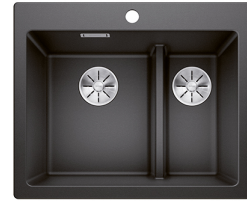

BLANCO PLEON 6 SPLIT

Silgranit anthrazit

Tuotekoodi 110709**Tuotekuvaus**

Kolmitasoinen toiminnallisuus tekee BLANCO PLEON SPLIT -altaasta halutun keittiöapulaisten yhdistäen yksi- ja puolitoista-altaisen altaan. Erittäin tilava allas on jaettu matalalla seinämällä kahdeksi pienemmäksi altaaksi, mikä mahdollistaa altaan käyttämisen kolmella eri tavalla. Ajattoman tyylikäs, suoralinjainen muotoilu. Materiaalina Blancon kehittämä ainutlaatuinen, lähes naarmuuntumaton SILGRANIT-kivimassa, joka kestää hyvin kuumuutta, säilyttää värinsä ja on helppo puhdistaa.

INFINO

Tekniset tiedot

- Allaskaapin minimileveys: 60 cm
- Allasmateriaali: kivi-komposiitti
- Altaan kiinnitystapa: Päältä asennettava
- Altaan väri: Silgranit anthrazit (musta)
- Pohjaventtiili: 3,5" InFino ei kaukosäätöä
- Pääaltaan syvyys: 220 mm