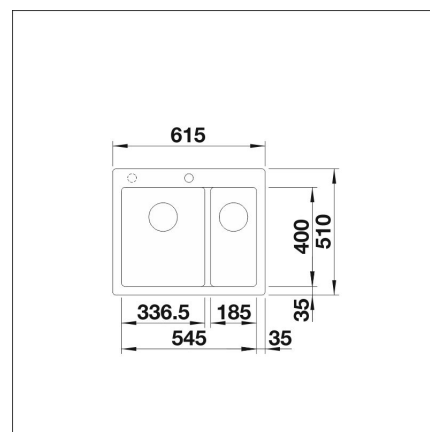

BLANCO PLEON 6 SPLIT

Silgranit coffee

Tuotekoodi 110704

Tuotekuvaus

Kolmitasoinen toiminnallisuus tekee BLANCO PLEON SPLIT -altaasta halutun keittiöapulaisten yhdistäen yksi- ja puolitoista-altaisen altaan. Erittäin tilava allas on jaettu matalalla seinämällä kahdeksi pienemmäksi altaaksi, mikä mahdollistaa altaan käyttämisen kolmella eri tavalla. Ajattoman tyylikäs, suoralinjainen muotoilu. Materiaalina Blancon kehittämä ainutlaatuinen, lähes naarmuuntumaton SILGRANIT-kivimassa, joka kestää hyvin kuumuutta, säilyttää värinsä ja on helppo puhdistaa.

INFINO

Tekniset tiedot

- Allaskaapin minimileveys: 60 cm
- Allasmateriaali: kiviKomposiitti
- Altaan kiinnitystapa: Päältä upotettava
- Altaan väri: Silgranit® coffee
- Pohjaventtiili: 3,5" InFino ei kaukosäätöä
- Pääaltaan syvyys: 220 mm

Toimitussisältö

- BLANCO Silgranit allas
- pohjaventtiilistö
- kotimainen Prevox Smartloc vesilukko

Ladattava aineisto

- Altaan asennus- ja käyttöohje
- Prevox Smartloc asennusohje
- Huolto-ohje
- Materiaalitietoa
- Upotusaukkotiedot
- Vaatimustenmukaisuusvakuutus
- InFino pohjaventtiilistö

Suosittelvat lisätarvikkeet

InFino vaihtosetti

[Lue lisää >>](#)

InFino vaihtosetti

[Lue lisää >>](#)

Leikkuulauta

[Lue lisää >>](#)

Rullamatto

[Lue lisää >>](#)

Kaukosäätössetti

[Lue lisää >>](#)