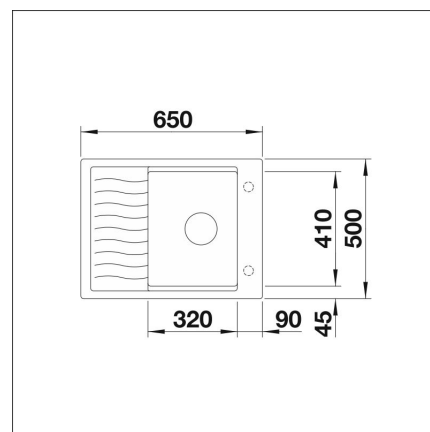

BLANCO ELON 45 S

Silgranit coffee

Tuotekoodi 110604

Tuotekuvaus

Pieni tilantarve - suuret ominaisuudet. BLANCO ELON on käytännöllinen ja kompakti kokonaisuus jokaiseen keittiöön. Pieniin äärimittoihin on nerokkaan RST-ritilän ansiosta saatu aikaiseksi sekä erittäin suuri allas että laajennettava valutustaso. Materiaalina Blancon kehittämä ainutlaatuinen, lähes naarmuuntumaton SILGRANIT-kivimassa, joka kestää hyvin kuumuutta, säilyttää värinsä ja on helppo puhdistaa. Patenteilla suojatussa SILGRANIT-materiaalissa yhdistyvät helppohoitoisuus, käytännöllisyys ja kestävyys.

INFINO

Tekniset tiedot

- Allaskaapin minimileveys: 45 cm
- Allasmateriaali: kiviKomposiitti
- Altaan kiinnitystapa: Päältä upotettava
- Altaan väri: Silgranit® coffee
- Pohjaventtiili: 3,5" InFino kaukosäädöllä
- Pääaltaan syvyys: 190 mm

Toimitussisältö

- BLANCO Silgranit allas
- pohjaventtiilistö
- kotimainen Prevox Smartloc vesilukko

Ladattava aineisto

- Altaan asennus- ja käyttöohje
- Prevox Smartloc asennusohje
- Huolto-ohje
- Materiaalitietoa
- Upotusaukkotiedot
- Vaatimustenmukaisuusvakuutus
- InFino pohjaventtiilistö

Suosittelavat lisätarvikkeet

Leikkuulauta
Lue lisää >>

Rullamatto
Lue lisää >>

Vihanneskulho
Lue lisää >>

Vihanneskori
Lue lisää >>