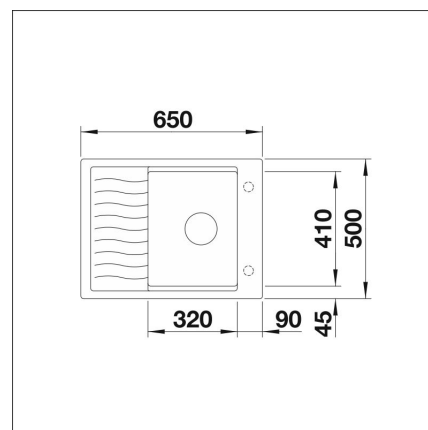

BLANCO ELON 45 S

Silgranit coffee

Tuotekoodi 110604

Tuotekuvaus

Pieni tilantarve - suuret ominaisuudet. BLANCO ELON on käytännöllinen ja kompakti kokonaisuus jokaiseen keittiöön. Pieniin äärimittoihin on nerokkaan RST-ritilän ansiosta saatu aikaiseksi sekä erittäin suuri allas että laajennettava valutustaso. Materiaalina BLANCON kehittämä ainutlaatuinen, lähes naarmuuntumaton SILGRANIT-kivimassa, joka kestää hyvin kuumuutta, säilyttää värinsä ja on helppo puhdistaa. Patenteilla suojatussa SILGRANIT-materiaalissa yhdistyvät helppohoitoisuus, käytännöllisyys ja kestävyys.

INFINO

Tekniset tiedot

- Allaskaapin minimileveys: 45 cm
- Allasmateriaali: kivi komposiitti
- Altaan kiinnitystapa: Päältä upotettava
- Pohjaventtiili: 3,5" InFino kaukosäädöllä
- Pääaltaan syvyys: 190 mm

Toimitussisältö

- BLANCO Silgranit allas
- rst-valutusritilä
- pohjaventtiilistö kaukosäädöllä
- kotimainen Prevox Smartloc vesilukko

Ladattava aineisto

- Prevox Smartloc asennusohje
- Altaan asennus- ja käyttöohje
- Huolto- ja hoito-ohje
- Materiaalitietoa
- Uputusaukkotiedot
- Vaatimustenmukaisuusvakuutus
- InFino pohjaventtiilistö
- InFino esittelyvideo

Suosittelvat lisätarvikkeet

Leikkuulauta
Lue lisää >>

Vihanneskulho
Lue lisää >>

Rullamatto
Lue lisää >>

Vihanneskori
Lue lisää >>