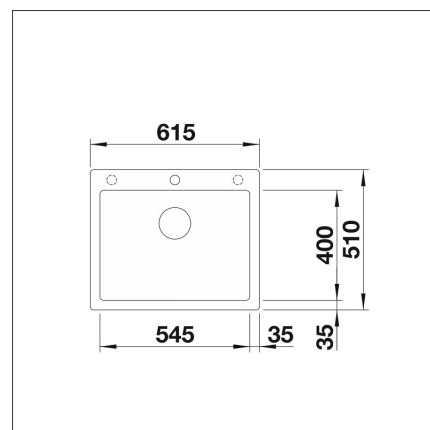

INFINO

Tekniset tiedot

- Allaskaapin minimileveys: 60 cm
- Allasmateriaali: kiviKomposiitti
- Altaan kiinnitystapa: Päältä upotettava
- Pohjaventtiili: 3,5" InFino ei kaukosäätöä
- Pääaltaan syvyys: 220 mm