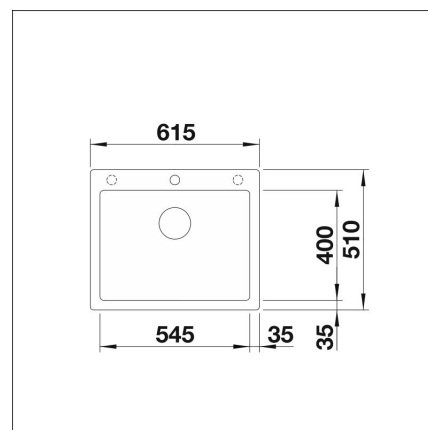

INFINO

Tekniset tiedot

- Allaskaapin minimileveys: 60 cm
- Allasmateriaali: kivikomposiitti
- Altaan kiinnitystapa: Päältä upotettava
- Pohjaventtiili: 3,5" InFino ei kaukosäätöä
- Pääaltaan syvyys: 220 mm