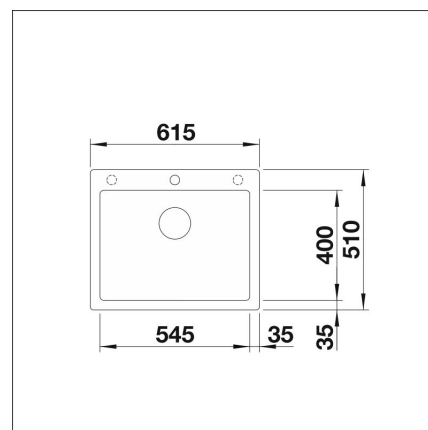

BLANCO PLEON 6

Silgranit coffee

Tuotekoodi 110504

Tuotekuvaus

BLANCO PLEON on ajattoman tyylikäs allas suoralinjaisella muotoilulla. Eriyisen syvä allas antaa maksimaalisen tilavuuden elegantista designista tinkimättä. Materiaalina BLANCON kehittämä ainutlaatuinen, lähes naarmuuntumaton SILGRANIT-kivimassa, joka kestää hyvin kuumuutta, säilyttää värinsä ja on helppo puhdistaa. Patenteilla suojatussa SILGRANIT-materiaalissa yhdistyvät helppohoitoisuus, käytännöllisyys ja kestävyys.

INFINO

Tekniset tiedot

- Allaskaapin minimileveys: 60 cm
- Allasmateriaali: kiviKomposiitti
- Altaan kiinnitystapa: Päältä upotettava
- Pohjaventtiili: 3,5" InFino ei kaukosäätöä
- Pääaltaan syvyys: 220 mm

Toimitussisältö

- BLANCO Silgranit allas
- pohjaventtiilistö
- kotimainen Prevox Smartloc vesilukko

Ladattava aineisto

- Prevox Smartloc asennusohje
- Altaan asennus- ja käyttöohje
- Huolto- ja hoito-ohje
- Materiaalitietoa
- Upotusaukkotiedot
- Vaatimustenmukaisuusvakuutus
- InFino pohjaventtiilistö
- Tuotteen esittelyvideo

Suosittelavat lisätarvikkeet

BLANCO DeepClean
Lue lisää >>

Blanco DailyClean+
Lue lisää >>

InFino vaihtosetti
Lue lisää >>

InFino vaihtosetti
Lue lisää >>

Vihanneskulho
Lue lisää >>