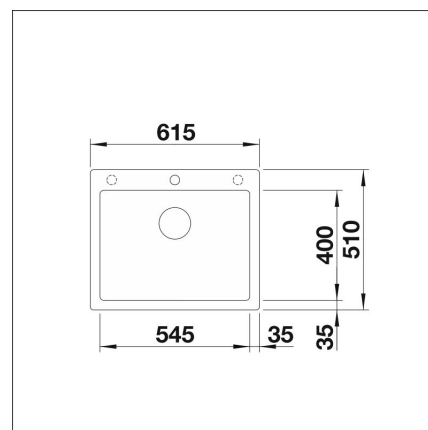

BLANCO PLEON 6

Silgranit volcano-harmaa

Tuotekoodi 110503

Tuotekuvaus

BLANCO PLEON on ajattoman tyylikäs allas suoralinjaisella muotoilulla. Eriyisen syvä allas antaa maksimaalisen tilavuuden elegantista designista tinkimättä. Materiaalina BLANCON kehittämä ainutlaatuinen, lähes naarmuuntumaton SILGRANIT-kivimassa, joka kestää hyvin kuumuutta, säilyttää värinsä ja on helppo puhdistaa. Patenteilla suojatussa SILGRANIT-materiaalissa yhdistyvät helppohoitoisuus, käytännöllisyys ja kestävyys.

INFINO

Tekniset tiedot

- Allaskaapin minimileveys: 60 cm
- Allasmateriaali: kiviKomposiitti
- Altaan kiinnitystapa: Päältä asennettava
- Pohjaventtiili: 3,5" InFino ei kaukosäätöä
- Pääaltaan syvyys: 220 mm

Toimitussisältö

- BLANCO Silgranit allas
- pohjaventtiilistö
- kotimainen Prevox Smartloc vesilukko

Ladattava aineisto

- Prevox Smartloc asennusohje
- Altaan asennus- ja käyttöohje
- Huolto- ja hoito-ohje
- Materiaalitieto
- Uputusaukkotiedot
- Vaatimustenmukaisuusvakuutus
- InFino pohjaventtiilistö
- Tuotteen esittelyvideo

Suosittelavat lisätarvikkeet

BLANCO DeepClean
Lue lisää >>

Blanco DailyClean+
Lue lisää >>

InFino vaihtosetti
Lue lisää >>

InFino vaihtosetti
Lue lisää >>

Vihanneskulho
Lue lisää >>