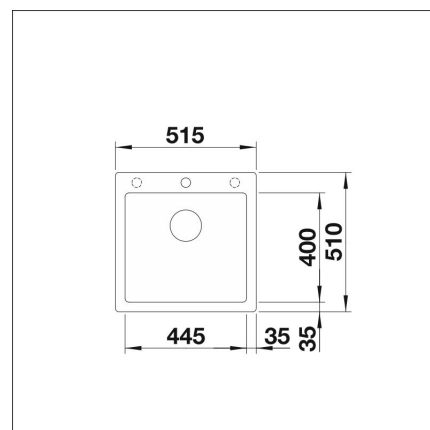

BLANCO PLEON 5

Silgranit coffee

Tuotekoodi 110404

Tuotekuvaus

BLANCO PLEON on ajattoman tyylikäs allas suoralinjaisella muotoilulla. Eriyisen syvä allas antaa maksimaalisen tilavuuden elegantista designista tinkimättä. Materiaalina BLANCON kehittämä ainutlaatuinen, lähes naarmuuntumaton SILGRANIT-kivimassa, joka kestää hyvin kuumuutta, säilyttää värinsä ja on helppo puhdistaa. Patenteilla suojatussa SILGRANIT-materiaalissa yhdistyvät helppohoitoisuus, käytännöllisyys ja kestävyys.

INFINO

Tekniset tiedot

- Allaskaapin minimileveys: 50 cm
- Allasmateriaali: kiviKomposiitti
- Altaan kiinnitystapa: Päältä upotettava
- Pohjaventtiili: 3,5" InFino ei kaukosäätöä
- Pääaltaan syvyys: 220 mm

Toimitussisältö

- BLANCO Silgranit allas
- pohjaventtiilistö
- kotimainen Prevox Smartloc vesilukko

Ladattava aineisto

- Prevox Smartloc asennusohje
- Altaan asennus- ja käyttöohje
- Huolto- ja hoito-ohje
- Materiaalitieto
- Uputusaukkotiedot
- Vaatimustenmukaisuusvakuutus
- InFino pohjaventtiilistö
- Tuotteen esittelyvideo

Suosittelavat lisätarvikkeet

BLANCO DeepClean
Lue lisää >>

Blanco DailyClean+
Lue lisää >>

InFino vaihtosetti
Lue lisää >>

InFino vaihtosetti
Lue lisää >>

Vihanneskulho
Lue lisää >>