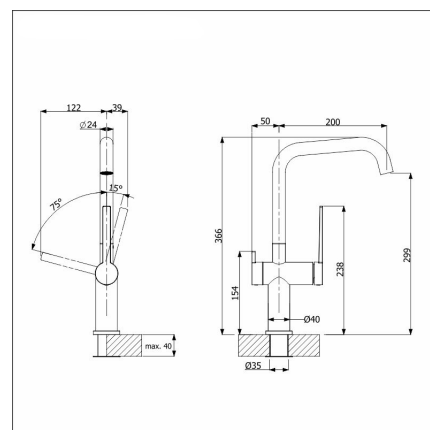

BLANCO ETAGON 500-U + LAPETEK LINO-A mattamusta

Tuotekoodi 110271K3

Tuotekuvaus

Valmis allas+hana-setti, jolla valitset helposti tyylikkään, toimivan ja turvallisen kokonaisuuden keittiöosi edulliseen pakettihintaan. Setti sisältää suurikokoisen, altakiinnitettävän Etagon-altaan sekä Lapetek-hanan, jotka yhdessä muodostavat monikäyttöisen ja tilankäyttöään optimaalisen kokonaisuuden. Setin hanassa on tyylikäs astianpesukoneliitäntä sekä suomalainen tyyppihyväksyntä.

Tekniset tiedot

- Allaskaapin minimileveys: 60 cm
- Altaan kiinnitystapa: Alta kiinnitettävä
- Pohjaventtiili: 3,5" InFino ei kaukosäätöä
- Pääaltaan syvyys: 200 mm

Toimitussisältö

- BLANCO Silgranit allas
- Etagon rst-kisko 2 kpl
- InFino mattamusta pohjaventtiilistö
- kotimainen Prevox Smartloc vesilukko
- LAPETEK LINO-A kulta hana apk-liitännällä