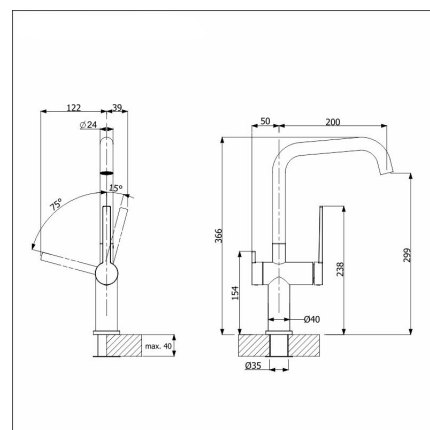

BLANCO ETAGON 500-U + LAPETEK LINO-A kallionharmaa

Tuotekoodi 110211K1

Tuotekuvaus

Valmis allas+hana-setti, jolla valitset helposti tyylikkään, toimivan ja turvallisen kokonaisuuden keittiöösi edulliseen pakettihintaan. Setti sisältää suurikokoisen, altakiinnitettävän Etagon-altaan sekä Lapetek-hanan, jotka yhdessä muodostavat monikäyttöisen ja tilankäyttöään optimaalisen kokonaisuuden. Setin hanassa on tyylikäs astianpesukoneliitäntä sekä suomalainen tyyppihyväksyntä.

Tekniset tiedot

- Allaskaapin minimileveys: 60 cm
- Altaan kiinnitystapa: Alta kiinnitettävä
- Pohjaventtiili: 3,5" InFino ei kaukosäätöä
- Pääaltaan syvyys: 200 mm

Toimitussisältö

- BLANCO Silgranit allas
- Etagon rst-kisko 2 kpl
- pohjaventtiilistö
- kotimainen Prevox Smartloc vesilukko
- LAPETEK LINO-A kallionharmaa hana apk-liitännällä