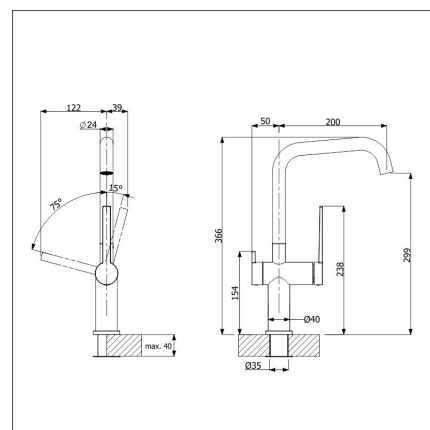

BLANCO ETAGON 500-U + LAPETEK LINO-A soft-valkoinen

Tuotekoodi 110209K8

Tuotekuvaus

Valmis allas+hana-setti, jolla valitset helposti tyylikkään, toimivan ja turvallisen kokonaisuuden keittiöösi edulliseen pakettihintaan. Setti sisältää suurikokoisen, altakiinnitettävän Etagon-altaan sekä Lapetek-hanan, jotka yhdessä muodostavat monikäyttöisen ja tilankäyttöään optimaalisen kokonaisuuden. Setin hanassa on tyylikäs astianpesukoneliitäntä sekä suomalainen tyyppihyväksyntä.

Tekniset tiedot

- Allaskaapin minimileveys: 60 cm
- Altaan kiinnitystapa: Alta kiinnitettävä
- Altaan väri: Silgranit® soft-valkoinen
- Pohjaventtiili: 3,5" InFino ei kaukosäätöä
- Pääaltaan syvyys: 200 mm