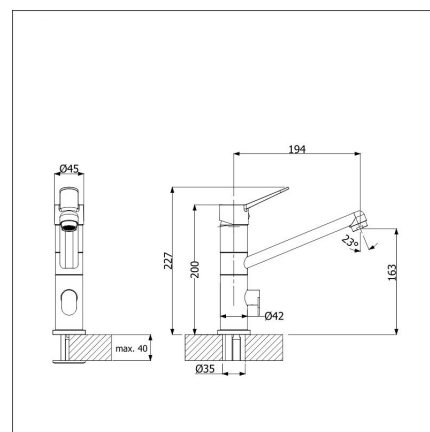

BLANCO ETAGON 500-U + LAPETEK LINA-A anthrazit

Tuotekoodi 110209K1

Tuotekuvaus

Valmis allas+hana-setti, jolla valitset helposti tyylikkään, toimivan ja turvallisen kokonaisuuden keittiöösi edulliseen pakettihintaan. Setti sisältää suurikokoisen, altakiinnitettävän Etagon-altaan sekä Lapetek-hanan, jotka yhdessä muodostavat monikäyttöisen ja tilankäytöltään optimaalisen kokonaisuuden. Setin hanassa on tyylikäs astianpesukoneliitäntä sekä suomalainen tyyppihyväksyntä.

Tekniset tiedot

- Allaskaapin minimileveys: 60 cm
- Altaan kiinnitystapa: Alta kiinnitettävä
- Pohjaventtiili: 3,5" InFino ei kaukosäätöä
- Pääaltaan syvyys: 200 mm

Toimitussisältö

- BLANCO Silgranit allas
- pohjaventtiilistö
- kotimainen Prevox Smartloc vesilukko
- LAPETEK LINA-A anthrazit hana apk-liitännällä