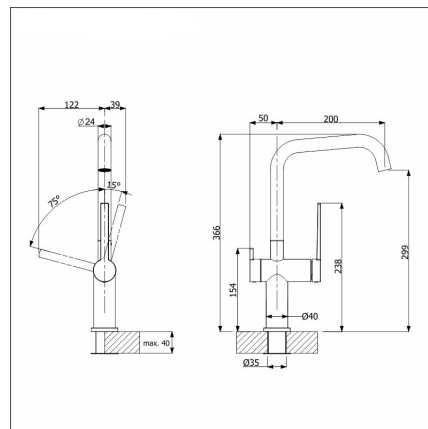

BLANCO ETAGON 500-U + LAPETEK LINO-A valkoinen

Tuotekoodi 110202K1

Tuotekuvaus

Valmis allas+hana-setti, jolla valitset helposti tyylikkään, toimivan ja turvallisen kokonaisuuden keittiöösi edulliseen pakettihintaan. Setti sisältää suurikokoisen, altakiinnitettävän Etagon-altaan sekä Lapetek-hanan, jotka yhdessä muodostavat monikäyttöisen ja tilankäyttöään optimaalisen kokonaisuuden. Setin hanassa on tyylikäs astianpesukoneliitäntä sekä suomalainen tyyppihyväksyntä.

Tekniset tiedot

- Allaskaapin minimileveys: 60 cm
- Altaan kiinnitystapa: Alta kiinnitettävä
- Pohjaventtiili: 3,5" InFino ei kaukosäätöä
- Pääaltaan syvyys: 200 mm

Toimitussisältö

- BLANCO Silgranit allas
- Etagon rst-kisko 2 kpl
- pohjaventtiilistö
- kotimainen Prevox Smartloc vesilukko
- LAPETEK LINO-A valkoinen hana apk-liitännällä