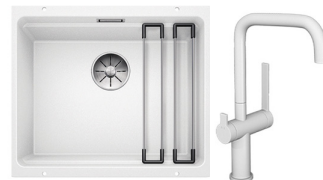

BLANCO ETAGON 500-U + LAPETEK LINO-A valkoinen

Tuotekoodi 110202K1

Tuotekuvaus

Valmis allas+hana-setti, jolla valitset helposti tyylikkään, toimivan ja turvallisen kokonaisuuden keittiöösi edulliseen pakettihintaan. Setti sisältää suurikokoisen, altakiinnitettävän Etagon-altaan sekä Lapetek-hanan, jotka yhdessä muodostavat monikäyttöisen ja tilankäyttöään optimaalisen kokonaisuuden. Setin hanassa on tyylikäs astianpesukoneliitäntä sekä suomalainen tyyppihyväksyntä.

Tekniset tiedot

- Allaskaapin minimileveys: 60 cm
- Altaan kiinnitystapa: Alta kiinnitettävä
- Pohjaventtiili: 3,5" InFino ei kaukosäätöä
- Pääaltaan syvyys: 200 mm

Toimitussisältö

- BLANCO Silgranit allas
- Etagon rst-kisko 2 kpl
- pohjaventtiilistö
- kotimainen Prevox Smartloc vesilukko
- LAPETEK LINO-A valkoinen hana apk-liitännällä