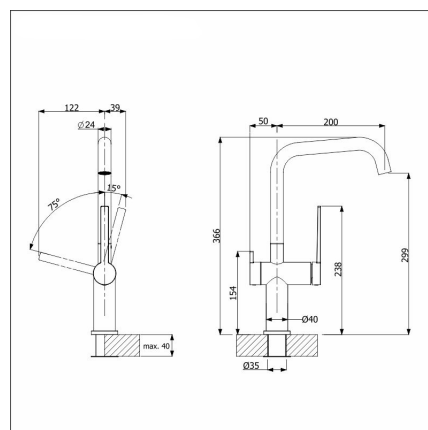

BLANCO ETAGON 500-U + LAPETEK LINO-A alumetallic

Tuotekoodi 110200K1

Tuotekuvaus

Valmis allas+hana-setti, jolla valitset helposti tyylikkään, toimivan ja turvallisen kokonaisuuden keittiöösi edulliseen pakettihintaan. Setti sisältää suurikokoisen, altakiinnitettävän Etagon-altaan sekä Lapetek-hanan, jotka yhdessä muodostavat monikäyttöisen ja tilankäyttöään optimaalisen kokonaisuuden. Setin hanassa on tyylikäs astianpesukoneliitäntä sekä suomalainen tyyppihyväksyntä.

Tekniset tiedot

- Allaskaapin minimileveys: 60 cm
- Altaan kiinnitystapa: Alta kiinnitettävä
- Pohjaventtiili: 3,5" InFino ei kaukosäätöä
- Pääaltaan syvyys: 200 mm

Toimitussisältö

- BLANCO Silgranit allas
- pohjaventtiilistö
- kotimainen Prevox Smartloc vesilukko
- LAPETEK LINO-A alumetallic hana apk-liitännällä