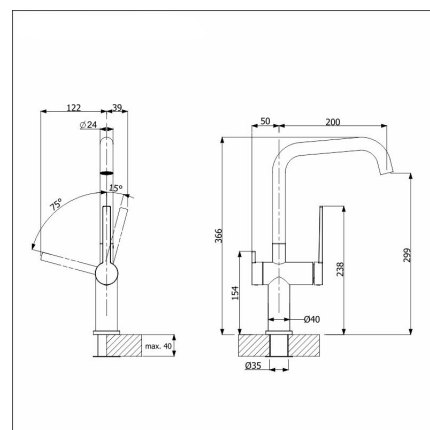

BLANCO ETAGON 700-U + LAPETEK LINO-A mattamusta

Tuotekoodi 110171K2

Tuotekuvaus

Valmis allas+hana-setti, jolla valitset helposti tyylikkään, toimivan ja turvallisen kokonaisuuden keittiöosi edulliseen pakettihintaan. Setti sisältää suurikokoisen, altakiinnitettävän Etagon-altaan sekä Lapetek-hanan, jotka yhdessä muodostavat monikäyttöisen ja tilankäyttöään optimaalisen kokonaisuuden. Setin hanassa on tyylikäs astianpesukoneliitäntä sekä suomalainen tyyppihyväksyntä.

Tekniset tiedot

- Allaskaapin minimileveys: 80 cm
- Altaan kiinnitystapa: Alta kiinnitettävä
- Pohjaventtiili: 3,5" InFino ei kaukosäätöä
- Pääaltaan syvyys: 200 mm

Toimitussisältö

- BLANCO Silgranit allas
- Etagon rst-kisko 2 kpl
- InFino mattamusta pohjaventtiilistö
- kotimainen Prevox Smartloc vesilukko
- LAPETEK LINO-A mattamusta hana apk-liitännällä