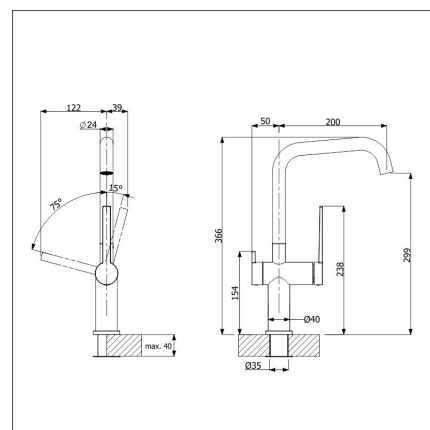

BLANCO ETAGON 700-U + LAPETEK LINO-A soft-valkoinen

Tuotekoodi 110109K8

Tuotekuvaus

Valmis allas+hana-setti, jolla valitset helposti tyylikkään, toimivan ja turvallisen kokonaisuuden keittiöösi edulliseen pakettihintaan. Setti sisältää suurikokoisen, altakiinnitettävän Etagon-altaan sekä Lapetek-hanan, jotka yhdessä muodostavat monikäyttöisen ja tilankäyttöään optimaalisen kokonaisuuden. Setin hanassa on tyylikäs astianpesukoneliitäntä sekä suomalainen tyyppihyväksyntä.

Tekniset tiedot

- Allaskaapin minimileveys: 80 cm
- Altaan kiinnitystapa: Alta kiinnitettävä
- Altaan väri: Silgranit® soft-valkoinen
- Pohjaventtiili: 3,5" InFino ei kaukosäätöä
- Pääaltaan syvyys: 200 mm