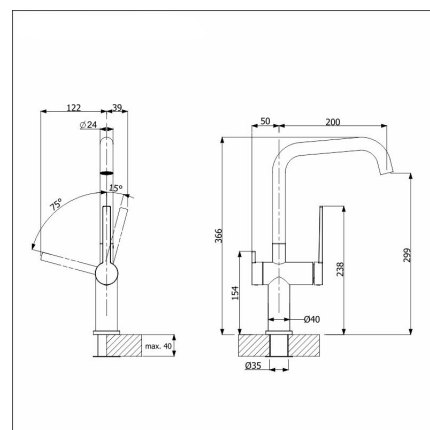

#### Tekniset tiedot

- Allaskaapin minimileveys: 80 cm
- Altaan kiinnitystapa: Alta kiinnitettävä
- Altaan väri: Silgranit® volcano-harmaa
- Pohjaventtiili: 3,5" InFino ei kaukosäätöä
- Pääaltaan syvyys: 200 mm