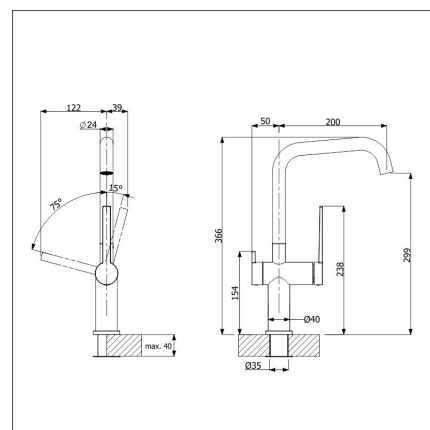

BLANCO ETAGON 700-U + LAPETEK LINO-A alumetallic

Tuotekoodi 110100K1

Tuotekuvaus

Valmis allas+hana-setti, jolla valitset helposti tyylikkään, toimivan ja turvallisen kokonaisuuden keittiöösi edulliseen pakettihintaan. Setti sisältää suurikokoisen, altakiinnitettävän Etagon-altaan sekä Lapetek-hanan, jotka yhdessä muodostavat monikäyttöisen ja tilankäyttöään optimaalisen kokonaisuuden. Setin hanassa on tyylikäs astianpesukoneliitäntä sekä suomalainen tyyppihyväksyntä.

Tekniset tiedot

- Allaskaapin minimileveys: 80 cm
- Altaan kiinnitystapa: Alta kiinnitettävä
- Pohjaventtiili: 3,5" InFino ei kaukosäätöä
- Pääaltaan syvyys: 200 mm

Toimitussisältö

- BLANCO Silgranit allas
- pohjaventtiilistö
- kotimainen Prevox Smartloc vesilukko
- LAPETEK LINO-A alumetallic hana apk-liitännällä