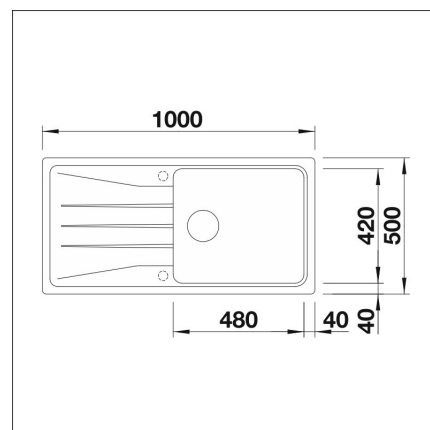

Tekniset tiedot

- Allaskaapin minimileveys: 60 cm
- Allasmateriaali: kiviKomposiitti
- Altaan kiinnitystapa: Päältä upotettava
- Pohjaventtiili: 3,5" roskasihti ei kaukosäätöä
- Pääaltaan syvyys: 190 mm