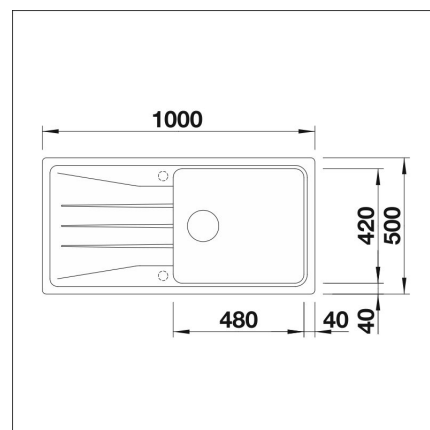

BLANCO SONA 6 S XL

Silgranit kallonharmaa

Tuotekoodi 109111

Tuotekuvaus

Korkealaatuinen, huolella viimeistelty allas, jossa on runsaasti tilaa keittiön askareille. Sonan moderni ja yksilöllinen suunnittelu tilavalla altaalla antavat kaikki mahdollisuudet hyödyntää keittiön vesipistettä. Materiaalina BLANCON kehittämä ainutlaatuinen, lähes naarmuuntumaton SILGRANIT-kivimassa, joka kestää hyvin kuumuutta, säilyttää värinsä ja on helppo puhdistaa. Patenteilla suojatussa SILGRANIT-materiaalissa yhdistyvät helppohoitoisuus, käytännöllisyys ja kestävyys.

Tekniset tiedot

- Allaskaapin minimileveys: 60 cm
- Allasmateriaali: kiviKomposiitti
- Altaan kiinnitystapa: Päältä upotettava
- Pohjaventtiili: 3,5" roskasihti ei kaukosäätöä
- Pääaltaan syvyys: 190 mm