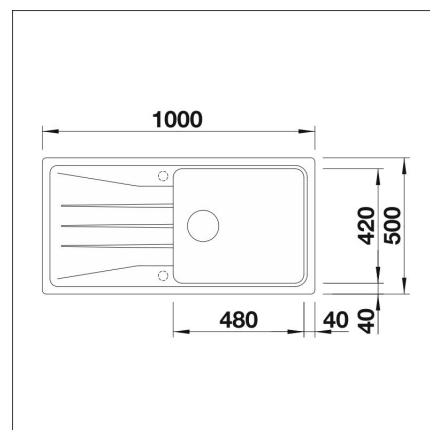

#### Tekniset tiedot

- Allaskaapin minimileveys: 60 cm
- Allasmateriaali: kiviKomposiitti
- Altaan kiinnitystapa: Päältä asennettava
- Pohjaventtiili: 3,5" roskasihti ei kaukosäätöä
- Pääaltaan syvyys: 190 mm