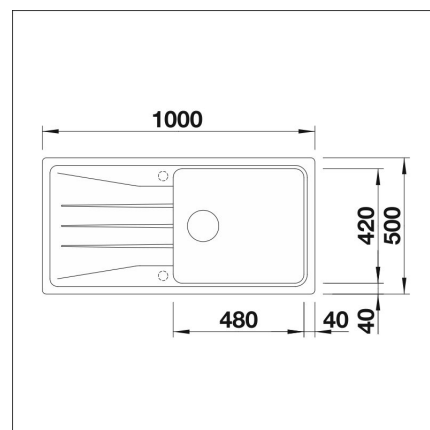

BLANCO SONA 6 S XL

Silgranit volcano-harmaa

Tuotekoodi 109103

Tuotekuvaus

Korkealaatuinen, huolella viimeistelty allas, jossa on runsaasti tilaa keittiön askareille. Sonan moderni ja yksilöllinen suunnittelu tilavalla altaalla antavat kaikki mahdollisuudet hyödyntää keittiön vesipistettä. Materiaalina BLANCON kehittämä ainutlaatuinen, lähes naarmuuntumaton SILGRANIT-kivimassa, joka kestää hyvin kuumuutta, säilyttää värinsä ja on helppo puhdistaa. Patenteilla suojatussa SILGRANIT-materiaalissa yhdistyvät helppohoitoisuus, käytännöllisyys ja kestävyys.

Tekniset tiedot

- Allaskaapin minimileveys: 60 cm
- Allasmateriaali: kivi-komposiitti
- Altaan kiinnitystapa: Päältä asennettava
- Pohjaventtiili: 3,5" roskasihti ei kaukosäätöä
- Pääaltaan syvyys: 190 mm