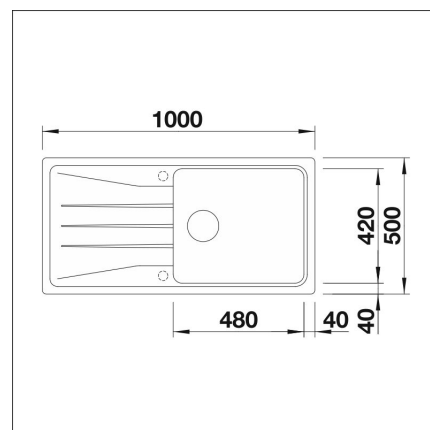

Tekniset tiedot

- Allaskaapin minimileveys: 60 cm
- Allasmateriaali: kivi-komposiitti
- Altaan kiinnitystapa: Päältä upotettava
- Pohjaventtiili: 3,5" roskasihti ei kaukosäätöä
- Pääaltaan syvyys: 190 mm