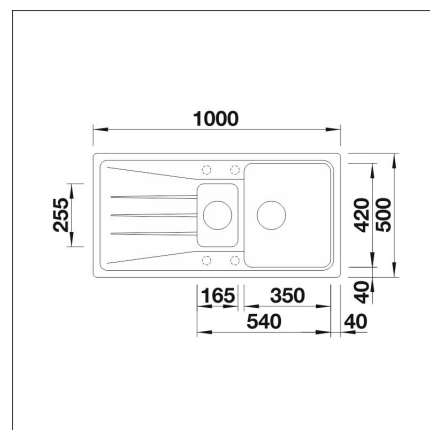

#### Tekniset tiedot

- Allaskaapin minimileveys: 60 cm
- Allasmateriaali: kiviKomposiitti
- Altaan kiinnitystapa: Päältä upotettava
- Pohjaventtiili: 3,5" roskasihti ei kaukosäätöä
- Pääaltaan syvyys: 190 mm