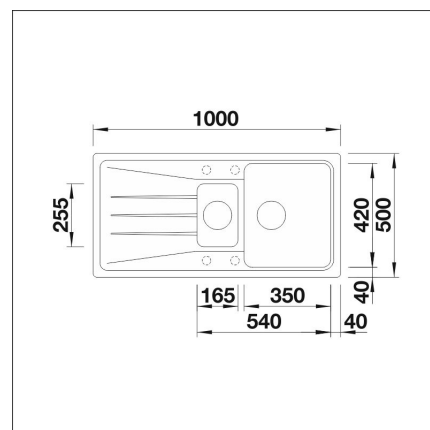

Tekniset tiedot

- Allaskaapin minimileveys: 60 cm
- Allasmateriaali: kiviKomposiitti
- Altaan kiinnitystapa: Päältä upotettava
- Pohjaventtiili: 3,5" roskasihti ei kaukosäätöä
- Pääaltaan syvyys: 190 mm