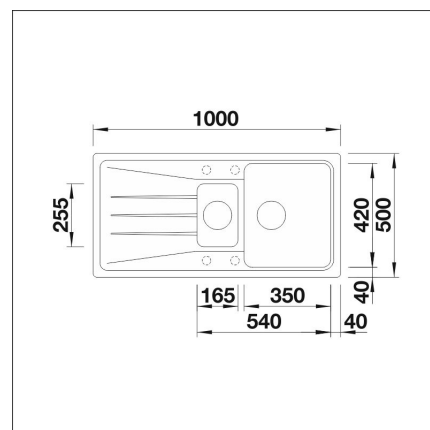

Tekniset tiedot

- Allaskaapin minimileveys: 60 cm
- Allasmateriaali: kiviKomposiitti
- Altaan kiinnitystapa: Päältä asennettava
- Pohjaventtiili: 3,5" roskasihti ei kaukosäätöä
- Pääaltaan syvyys: 190 mm