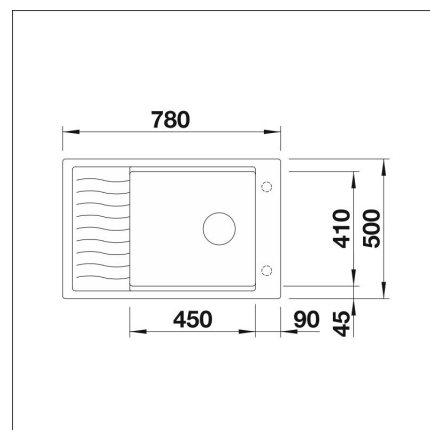

Toimitussisältö

- BLANCO Silgranit allas
- rst-valutusritilä
- pohjaventtiilistö kaukosäädöllä
- kotimainen Prevox Smartloc vesilukko

Ladattava aineisto

- Prevox Smartloc asennusohje
- Altaan asennus- ja käyttöohje
- Huolto- ja hoito-ohje
- Materiaalitietoa
- Uputusaukkotiedot
- Vaatimustenmukaisuusvakuutus
- InFino pohjaventtiilistö
- InFino esittelyvideo

Suosittelavat lisätarvikkeet

BLANCO DeepClean
Lue lisää >>

Blanco DailyClean+
Lue lisää >>

Vihanneskulho
Lue lisää >>

Leikkuulauta
Lue lisää >>

Rullamatto
Lue lisää >>