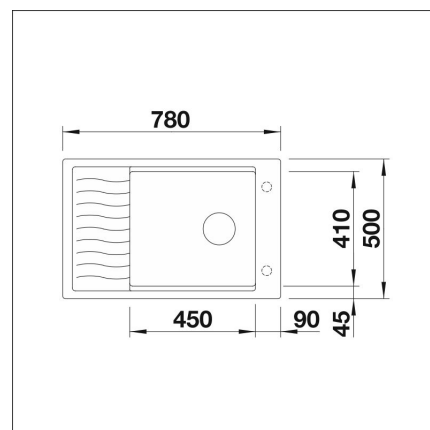

Toimitussisältö

- BLANCO Silgranit allas
- rst-valutusritilä
- pohjaventtiilistö kaukosäädöllä
- kotimainen Prevox Smartloc vesilukko

Ladattava aineisto

- Prevox Smartloc asennusohje
- Altaan asennus- ja käyttöohje
- Huolto- ja hoito-ohje
- Materiaalitieto
- Uputusaukkotiedot
- Vaatimustenmukaisuusvakuutus
- InFino pohjaventtiilistö
- InFino esittelyvideo

Suosittelavat lisätarvikkeet

BLANCO DeepClean
Lue lisää >>

Blanco DailyClean+
Lue lisää >>

Vihanneskulho
Lue lisää >>

Leikkuulauta
Lue lisää >>

Rullamatto
Lue lisää >>