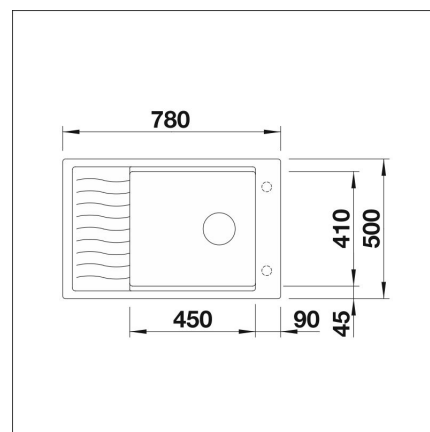

Toimitussisältö

- BLANCO Silgranit allas
- pohjaventtiilistö
- kotimainen Prevox Smartloc vesilukko

Ladattava aineisto

- Altaan asennus- ja käyttöohje
- Prevox Smartloc asennusohje
- Huolto-ohje
- Materiaalitietoa
- Upotusaukkotiedot
- Vaatimustenmukaisuusvakuutus
- InFino pohjaventtiilistö

Suosittelavat lisätarvikkeet

Leikkuulauta
Lue lisää >>

Rullamatto
Lue lisää >>

Vihanneskulho
Lue lisää >>

Valutustaso
Lue lisää >>