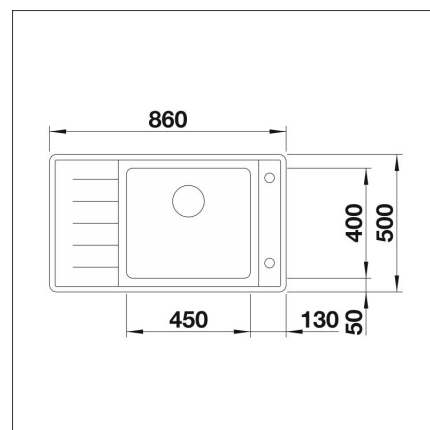

Toimitussisältö

- BLANCO rst-allas
- rst-vihanneskulho
- pohjaventtiilistö kaukosäädöllä
- kotimainen Prevox Smartloc vesilukko

Ladattava aineisto

- Altaan asennus- ja käyttöohje
- Prevox Smartloc asennusohje
- Huolto- ja hoito-ohje
- Materiaalitietoa
- Upotusaukkotiedot
- Vaatimustenmukaisuusvakuutus
- InFino pohjaventtiilistö

Suosittelvat lisätarvikkeet

LAPETEK LINO-SA

[Lue lisää >>](#)